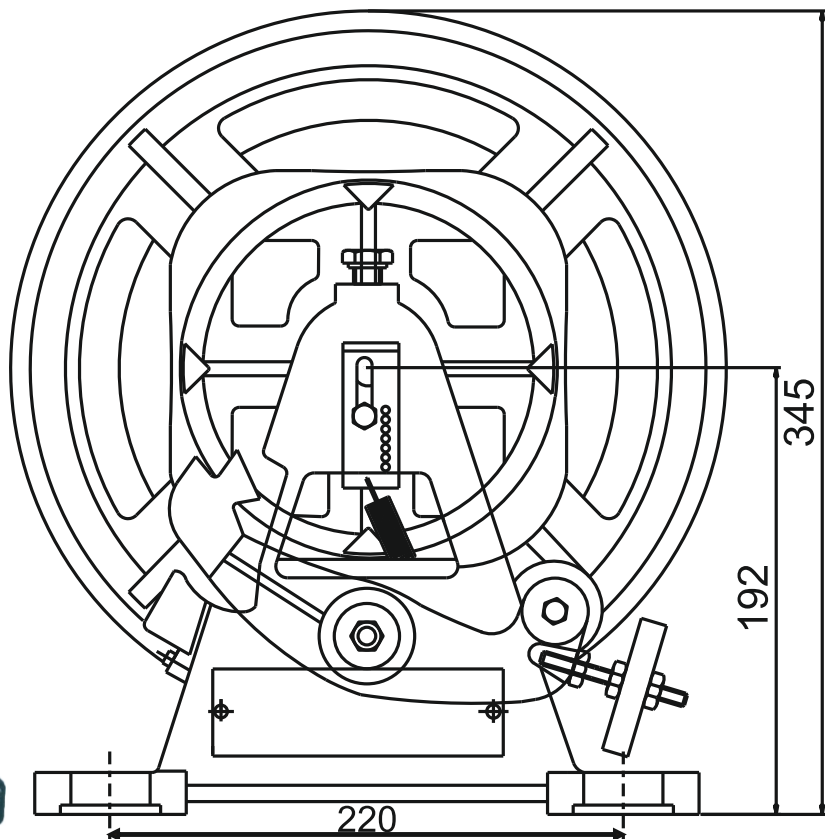

Sky
Elevator
www.sky-elevator.com

Sky-201

Code	Pulley Dia D mm	Rope Dia, mm	Nominal speed max m/s	Tripping speed m/s
Sky-201-0,40	200	6-8	0.30	0.40
Sky-201-0,60	200	6-8	0.43	0.60
Sky-201-0,80	200	6-8	0.63	0.80
Sky-201-1,00	200	6-8	0.80	1.00
Sky-201-1,25	200	6-8	1.00	1.25